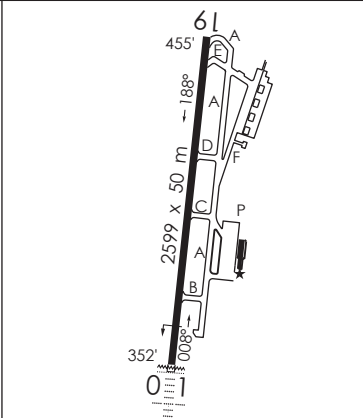

**ELEVACION AERODROMO**

455 FT (139 M)

**RESISTENCIA**

PCN 40 R/A/W/T

**COMUNICACIONES**

ANTOFAGASTA RDR 120.9 MHz / 119.3 MHz

ANTOFAGASTA TWR 118.1 MHz

**PRECAUCION**

- Todo tráfico VFR que se disponga volar en la jurisdicción de la FIR Antofagasta (Norte: Tocopilla, Este: Calama, Sur: Mirador de Paranal y Oeste: 60 NM) deberá establecer comunicación en ambos sentidos con Antofagasta Radio 127.1 Mhz o frecuencia secundaria 120.9 Mhz Antofagasta Radar.